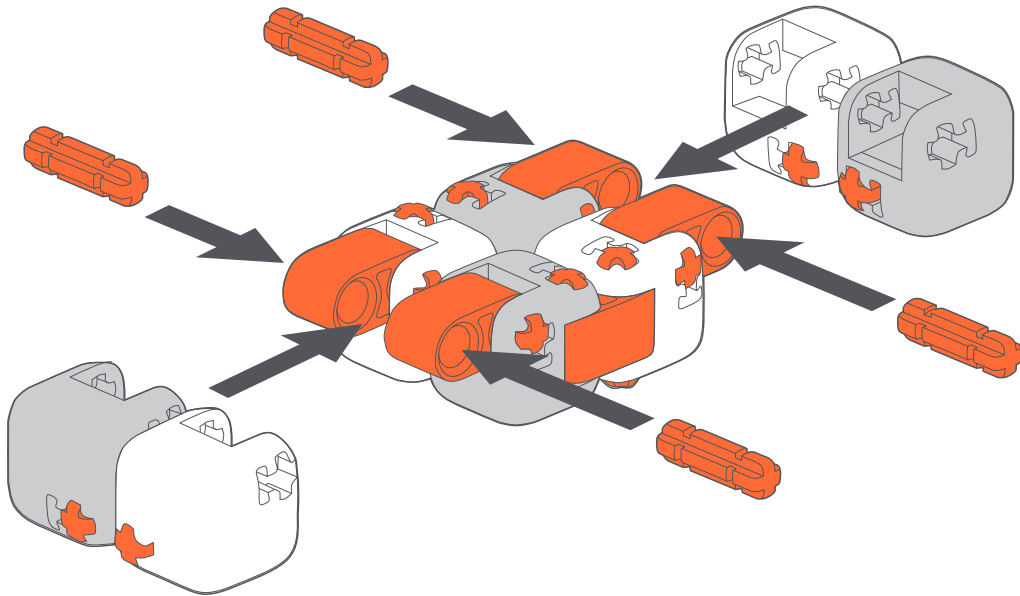

Manuale utente per Mi Fidget Cube

Grazie per aver scelto Mi Fidget Cube
Leggi attentamente questo manuale prima dell'uso
e conservalo per consultazioni future

Panoramica del prodotto

Mi Fidget Cube è un gadget divertente e portatile con combinazioni pressoché infinite. Morbido al tatto, il cubo è compatto, portatile e realizzato interamente con materiali sicuri e non inquinanti attraverso una procedura di stampaggio ad alta precisione. Creato dall'utente e personalizzabile, con il Fidget Cube potrai liberare tutta la tua creatività.

2x

2x

2x

4x

2.

2x

2x

2x

4x

3.

Nota: Assicurarsi che la direzione sia corretta

4.

5.

Specifiche tecniche

Nome: Mi Fidget Cube

Modello: ZJM01IQI