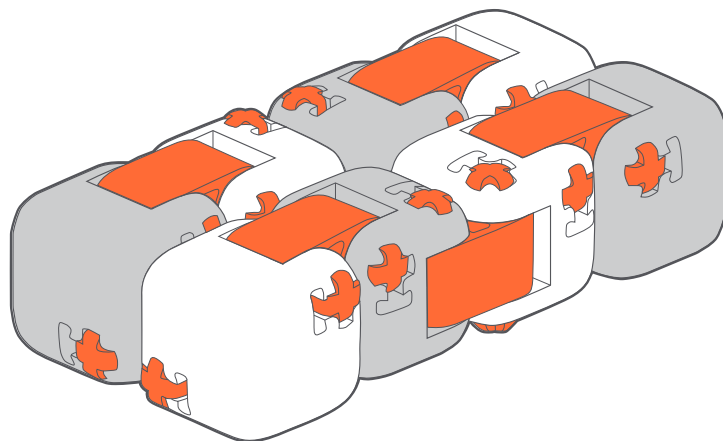

Manuale utente per Mi Fidget Cube

Grazie per aver scelto Mi Fidget Cube
Leggi attentamente questo manuale prima dell'uso
e conservalo per consultazioni future

Panoramica del prodotto

Mi Fidget Cube è un gadget divertente e portatile con combinazioni pressoché infinite. Morbido al tatto, il cubo è compatto, portatile e realizzato interamente con materiali sicuri e non inquinanti attraverso una procedura di stampaggio ad alta precisione. Creato dall'utente e personalizzabile, con il Fidget Cube potrai liberare tutta la tua creatività.

4x

3.

Nota: Assicurarsi che la direzione sia corretta

4.

5.

Specifiche tecniche

Nome: Mi Fidget Cube

Modello: ZJM01IQI

Età: 3+

Materiale principale: ABS

Peso lordo: 36 g

Dimensioni: 103 × 71 × 26 mm

Blocchetti: 33

Precauzioni di sicurezza importanti

- Non esporre il prodotto a calore, fiamme o temperature superiori a 60 °C.
- Manipolare il prodotto con delicatezza.
- Per i bambini di età inferiore ai 14 anni è consigliata la supervisione di un adulto.
- Questo prodotto contiene piccole parti. L'uso del prodotto da parte di bambini di età inferiore ai 3 anni è proibito a causa del rischio di soffocamento.