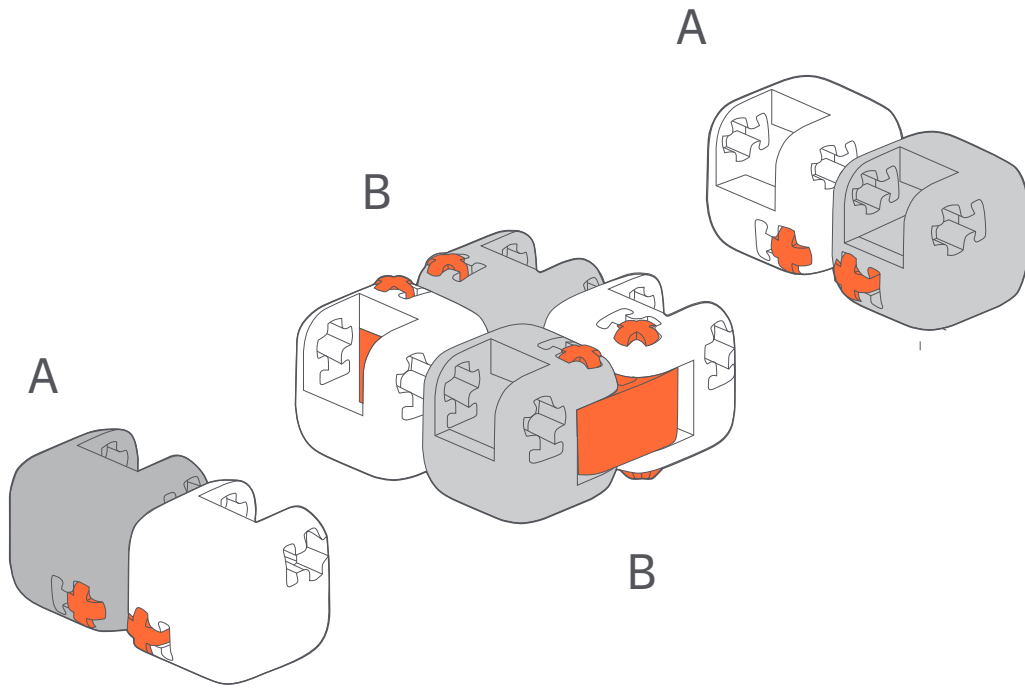

Manuale utente per Mi Fidget Cube

Grazie per aver scelto Mi Fidget Cube
Leggi attentamente questo manuale prima dell'uso
e conservalo per consultazioni future

Panoramica del prodotto

Mi Fidget Cube è un gadget divertente e portatile con combinazioni pressoché infinite. Morbido al tatto, il cubo è compatto, portatile e realizzato interamente con materiali sicuri e non inquinanti attraverso una procedura di stampaggio ad alta precisione. Creato dall'utente e personalizzabile, con il Fidget Cube potrai liberare tutta la tua creatività.

2x

2x

2x

4x

2.

2x

2x

2x

4x

3.

Nota: Assicurarsi che la direzione sia corretta

4.

5.

Specifiche tecniche

Nome: Mi Fidget Cube

Modello: ZJM01IQI