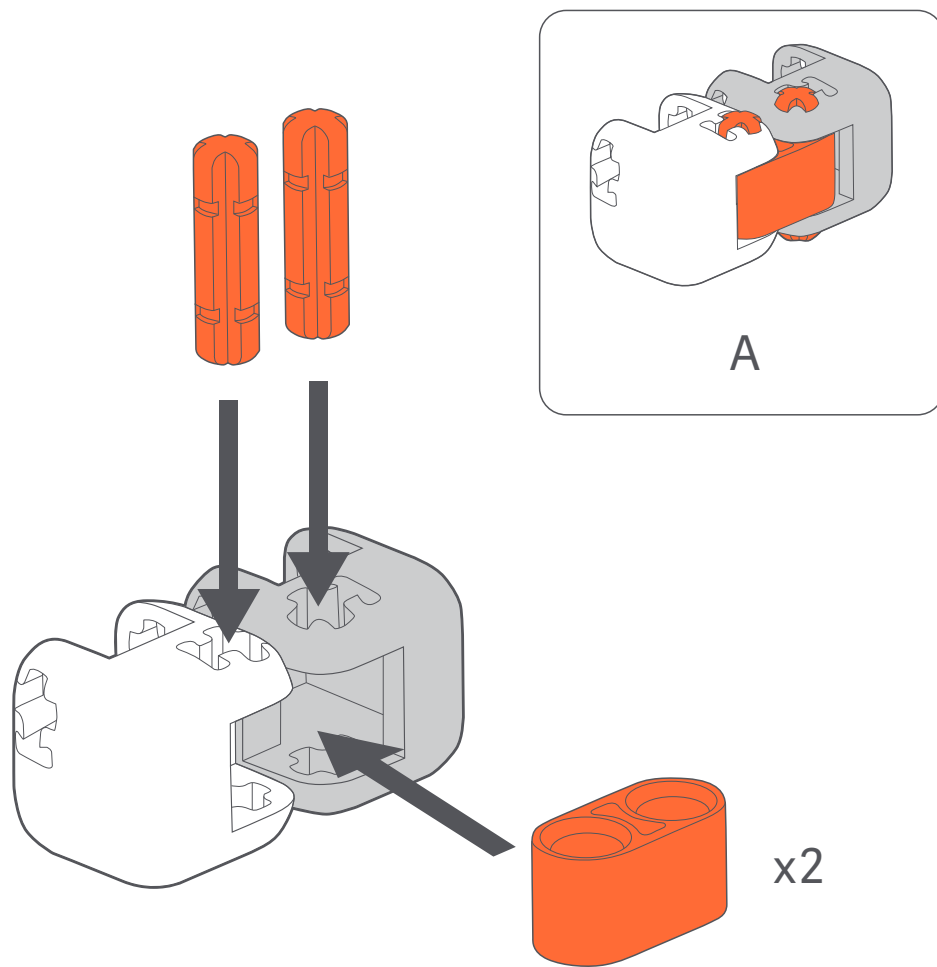

Manuale utente per Mi Fidget Cube

Grazie per aver scelto Mi Fidget Cube
Leggi attentamente questo manuale prima dell'uso
e conservalo per consultazioni future

Panoramica del prodotto

Mi Fidget Cube è un gadget divertente e portatile con combinazioni pressoché infinite. Morbido al tatto, il cubo è compatto, portatile e realizzato interamente con materiali sicuri e non inquinanti attraverso una procedura di stampaggio ad alta precisione. Creato dall'utente e personalizzabile, con il Fidget Cube potrai liberare tutta la tua creatività.

Fidget Cube

4x

4x

8x

16x

Inserti

Passaggi per la costruzione

1.