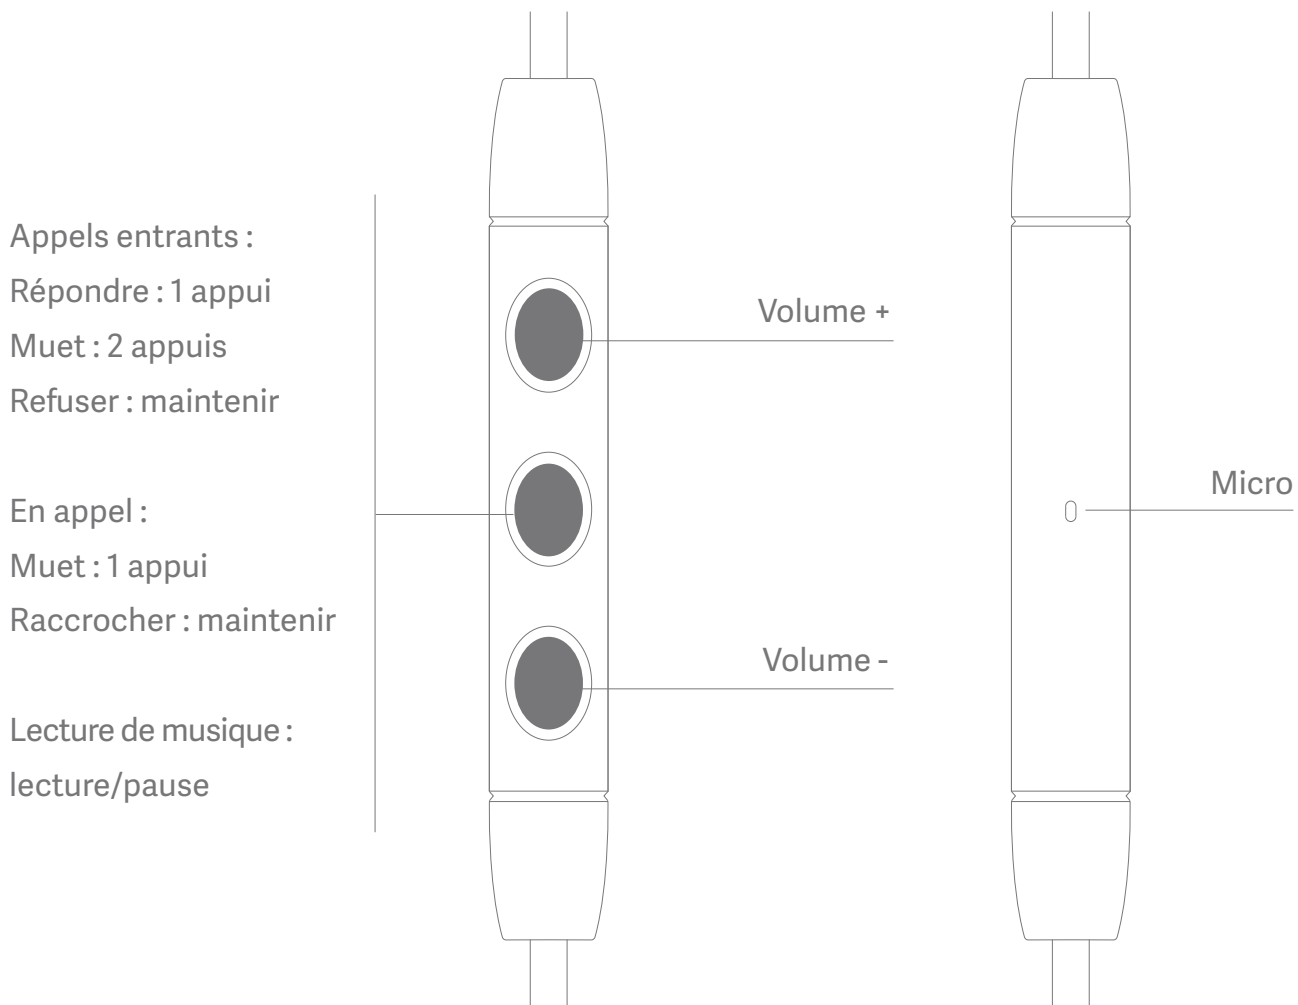

Mode d'emploi des
Mi In-Ear Headphones Pro HD

Fonctions des boutons pour appareil Mi

* MIUI prend en charge les paramètres personnalisés. Reportez-vous aux paramètres pour avoir des informations détaillées.