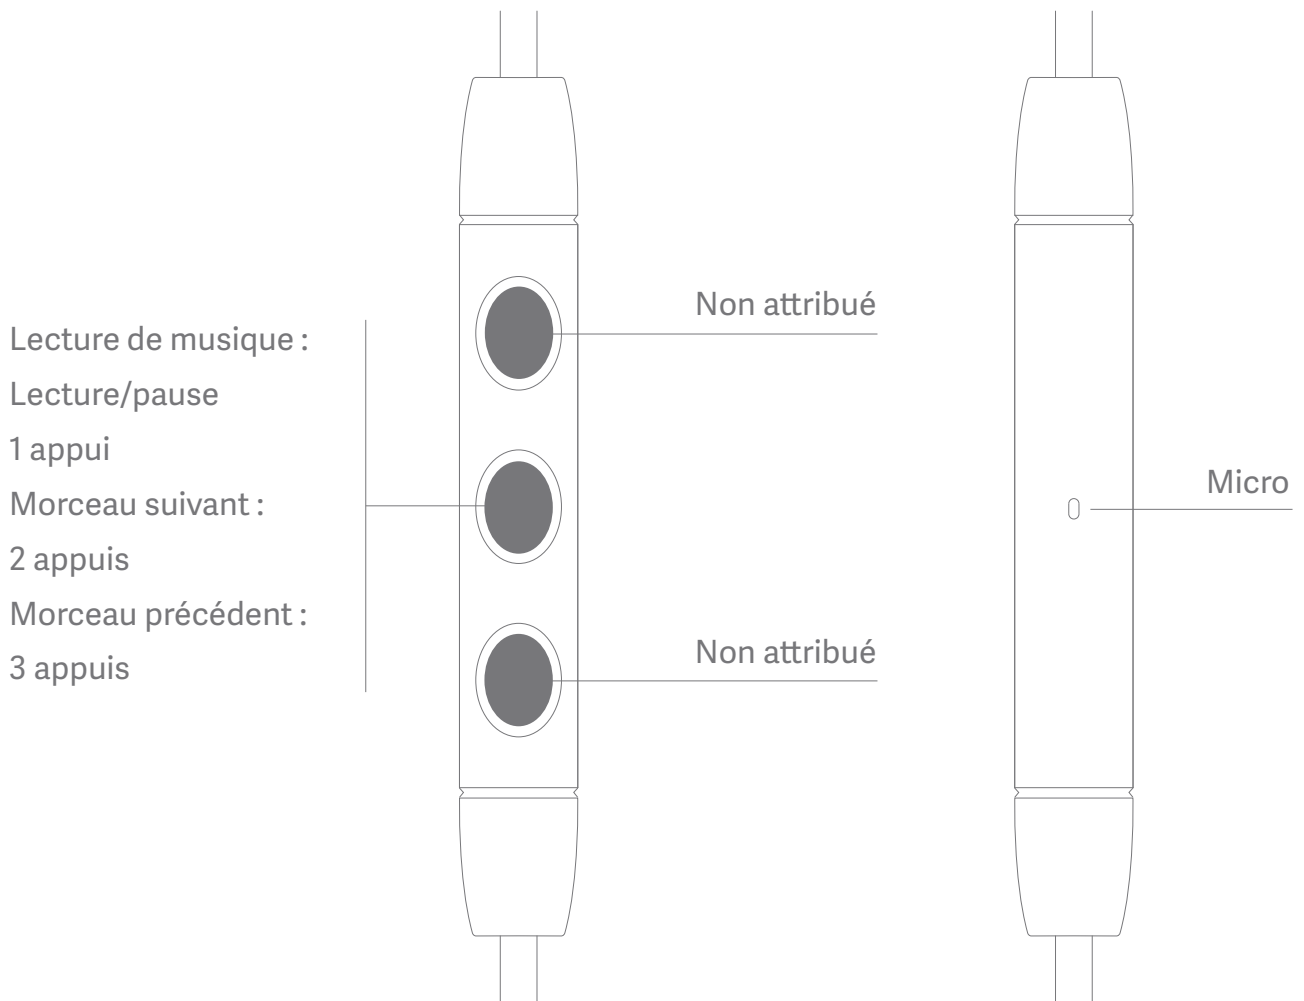

Fonctions des boutons pour appareil Apple