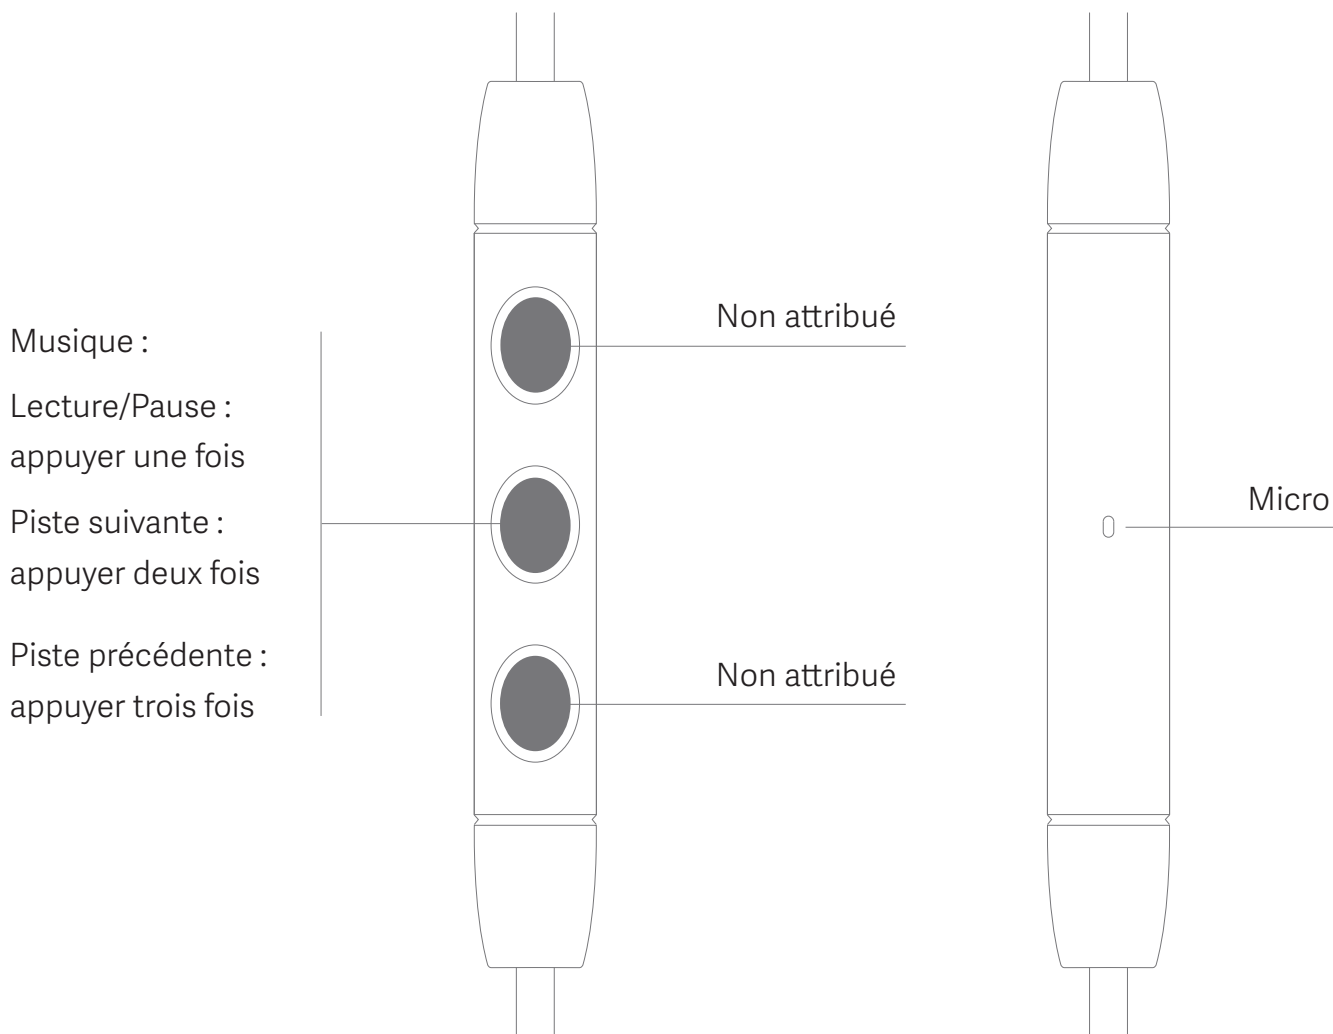

Fonctions des boutons pour les appareils Apple