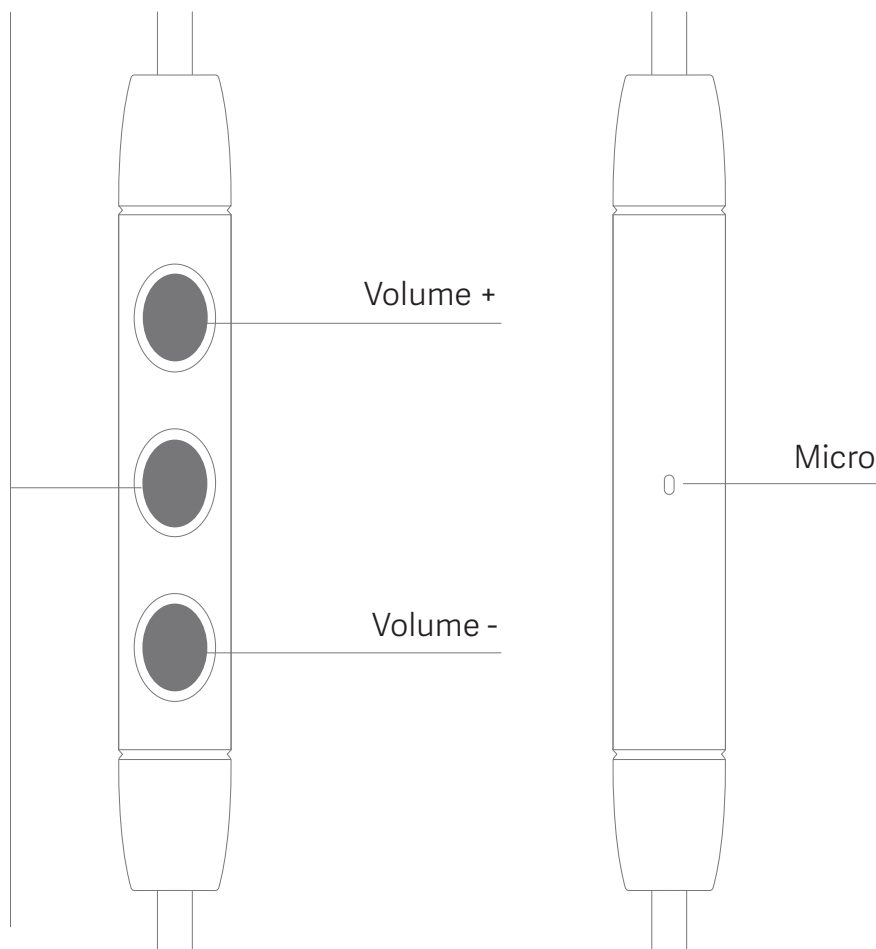

## Fonctions des boutons pour les appareils Mi

Appels entrants :

Pour répondre :

appuyer une fois

Pour passer en

mode Silencieux :

appuyer deux fois

Maintenir le bouton

enfoncé : pour

refuser l'appel

Appel en cours :

Passer en mode

Silencieux :

appuyer une fois

Maintenir le bouton

enfoncé : terminer l'appel

Musique :

Lecture/Pause

\*MIUI prend en charge les paramètres personnalisés. Pour plus d'informations, reportez-vous à la section Paramètres.