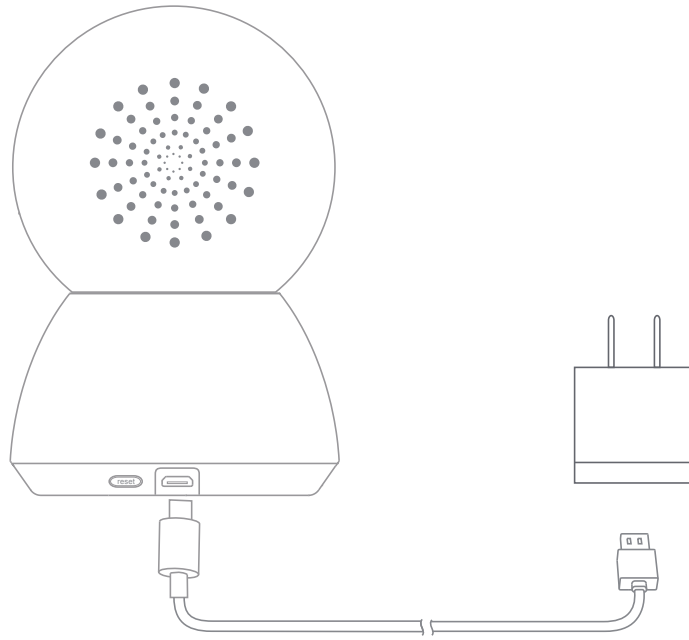

사용

• 켜기

전원 케이블을 Mi 웹캠 뒷면의 Micro-USB 전원 잭에 연결하면 Mi 웹캠이 자동으로 켜집니다.

표시등이 주황색으로 깜박이면 전원이 성공적으로 켜졌음을 표시합니다. 표시등이 주황색으로 깜박이지 않으면 재설정 버튼을 길게 눌러 다시 시작하십시오.

웹캠을 켜 후에는 Mi 웹캠의 헤드를 돌려 강제로 회전시키지 마십시오. 렌즈 위치가 정확하지 않으면 휴대폰을 통해 보정할 수 있습니다.

• 표시등

파란색 점등 : 연결 성공 / 상태 정상

파란색 점멸 : 네트워크 고장

주황색 빠르게 점멸 : 연결 대기

주황색 느리게 점멸 : 업그레이드 중

• MicroSD 카드 설치

카메라 전원이 꺼져 있는지 확인하고 렌즈를 위쪽 상단 위치로 조정하고 MicroSD 카드 슬롯을 노출 시키십시오. MicroSD 카드의 접촉점이 있는 면을 아래로 향하게 하여 카드 슬롯에 삽입하십시오.

주의사항 : MicroSD 메모리 카드를 설치하거나 제거할 때는 조작하기 전에 카메라의 전원을 꺼야 합니다. 정규 공급 업체에서 제조한 정품 MicroSD 카드를 사용하십시오. U1/Class10 이상 속도의 메모리 카드 사용을 권장합니다. (본 제품의 최대 지원 용량은 64GB입니다)