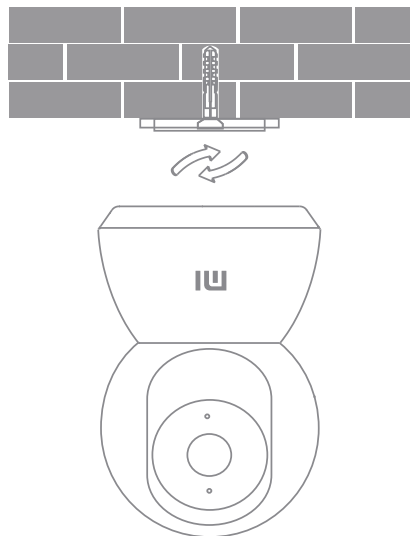

## 설치

Mi 360 도 웹캠 1080p 를 책상, 식탁, 커피 테이블 등에 올려 두거나 벽에 고정시킬 수 있습니다.

### 벽걸이 설치

1. 받침대의 구멍 거리에 따라 드릴 도구를 사용하여 벽에 두 개의 구멍을 뚫습니다. 구멍을 뚫기 전에 연필로 벽에 먼저 위치를 표시하는 것이 좋습니다. 구멍 직경 : 6mm, 구멍 깊이 : 25mm

2. 두 개의 플라스틱 확장 너트를 벽에 끼웁니다.

3. 받침대의 화살표가 있는 면을 위로 하여 나사를 구멍에 끼우고 벽의 확장 너트에 돌려서 고정합니다.

4. Mi 웹캠 밑면의 홈을 밑면의 볼록한 부분에 맞춘 다음 눌러서 임의의 한 쪽 방향으로 돌려서 제자리에 고정합니다.