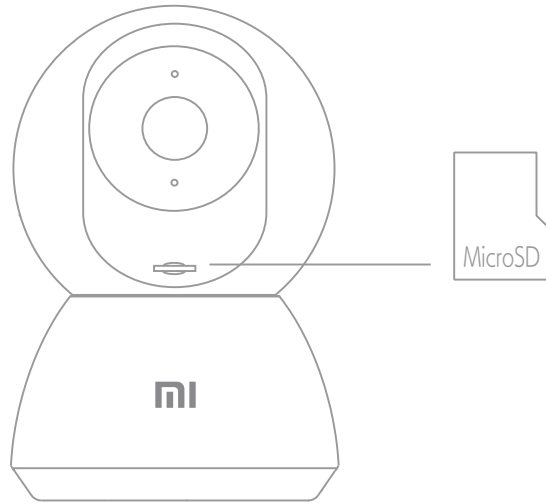

● 초기화 설정

초기화 버튼을 3 초간 길게 누르면 공장 출고 설정으로 복원됩니다. MicroSD 메모리 카드의 내용은 삭제되지 않습니다.

미홈 앱 연결

이 제품은 미홈에 액세스되어 있기 때문에 미홈 앱을 통해 제어할 수 있습니다.

QR 코드를 스캔하여 미홈 앱을 다운로드 및 설치하고, 설치가 완료되면 기기 연결 페이지로 이동하세요. 또는 앱스토어에서 '미홈' 을 검색하여 미홈 앱을 다운로드 및 설치할 수 있습니다.

Mi 홈 앱을 열고 오른쪽 상단의 "+" 를 탭한 다음, 알림에 따라 기기를 추가합니다.

참고 : Mi 홈 앱 버전이 업데이트되었을 수 있습니다. 현재 앱 버전에 따라 지침을 따르십시오.

주의사항

- 본 제품에 적용된 작동온도는 -10 °C - 50 °C이므로 온도가 너무 높거나 낮 을때는 사용하지 마십시오.
- 본 제품은 정밀 전자 제품이므로 습도가 지나치게 높거나 본 제품에 물이 묻 거나 침수되게 하지 마십시오.
- 본 제품을 더 잘 활용하려면 렌즈의 정면 및 측면이 유리, 흰 벽 등 빛을 반 사하는 물체에 가까이하지 않도록 하고 화면의 가까운 곳이 지나치게 밝 거나 먼 곳이 어둡거나 하얗게 되는 현상을 방지하시기 바랍니다.