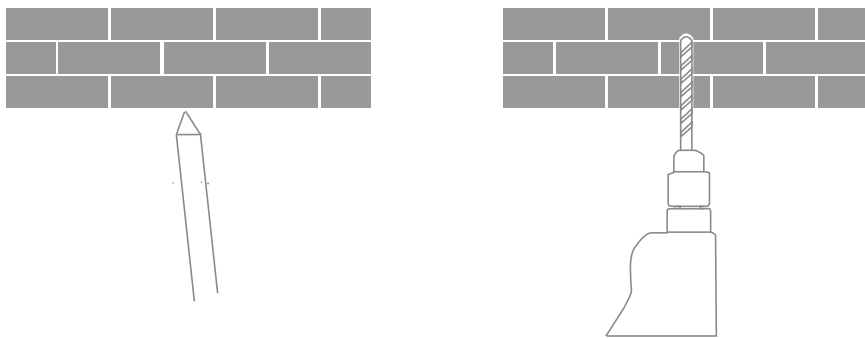

벽걸이 설치

1. 받침대의 구멍 거리에 따라 드릴 도구를 사용하여 벽에 두 개의 구멍을 뚫습니다. 구멍을 뚫기 전에 연필로 벽에 먼저 위치를 표시하는 것이 좋습니다. 구멍 직경 : 6mm, 구멍 깊이 : 25mm