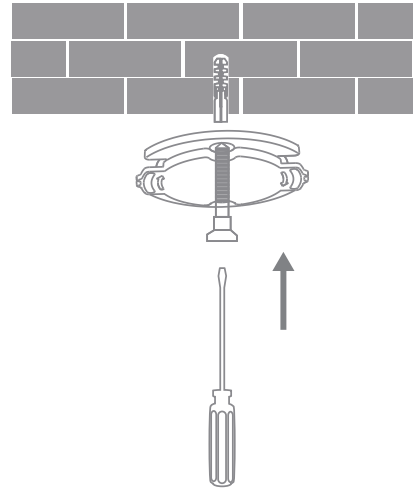

## 설치

Mi 360 도 웹캠 1080p 를 책상, 식탁, 커피 테이블 등에 올려 두거나 벽에 고정시킬 수 있습니다.

### 벽걸이 설치

1. 받침대의 구멍 거리에 따라 드릴 도구를 사용하여 벽에 두 개의 구멍을 뚫습니다. 구멍을 뚫기 전에 연필로 벽에 먼저 위치를 표시하는 것이 좋습니다. 구멍 직경 : 6mm, 구멍 깊이 : 25mm

2. 두 개의 플라스틱 확장 너트를 벽에 끼웁니다.

3. 받침대의 화살표가 있는 면을 위로 하여 나사를 구멍에 끼우고 벽의 확장 너트에 돌려서 고정합니다.

4. Mi 웹캠 밑면의 홈을 밑면의 볼록한 부분에 맞춘 다음 눌러서 임의의 한 쪽 방향으로 돌려서 제자리에 고정합니다.