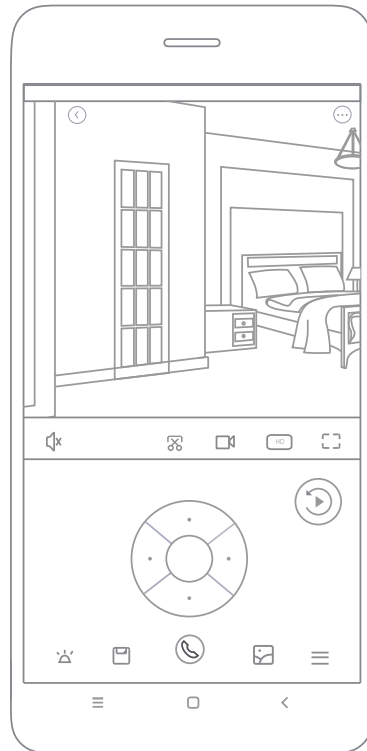

- 본 제품이 Wi-Fi 신호 커버리지의 범위 내에 설치하고 가능한 Wi-Fi 신호가 더 좋은 위치에 설치하십시오. 신호에 영향을 줄 수 있는 금속 및 전자레인 지에서 멀리 떨어진 곳에 설치하십시오.

실시간 보기

미홈을 열고 이미 연결된 Mi 360 도 웹캠 1080p 를 선택하여 실시간 브라우 징을 진행합니다. 카메라의 제어 인터페이스를 통해 카메라의 선명도, 수평 및 수직 각도를 조정하고, 화면 캡처와 녹화 및 원격 통화 등의 작업도 가능합 니다.

주의: 본 그림은 참고용이며, 미홈 플랫폼 버전과 휴대전화 시스템이 다를 경우 페 이지 표시에 약간의 차이가 날 수 있습니다.