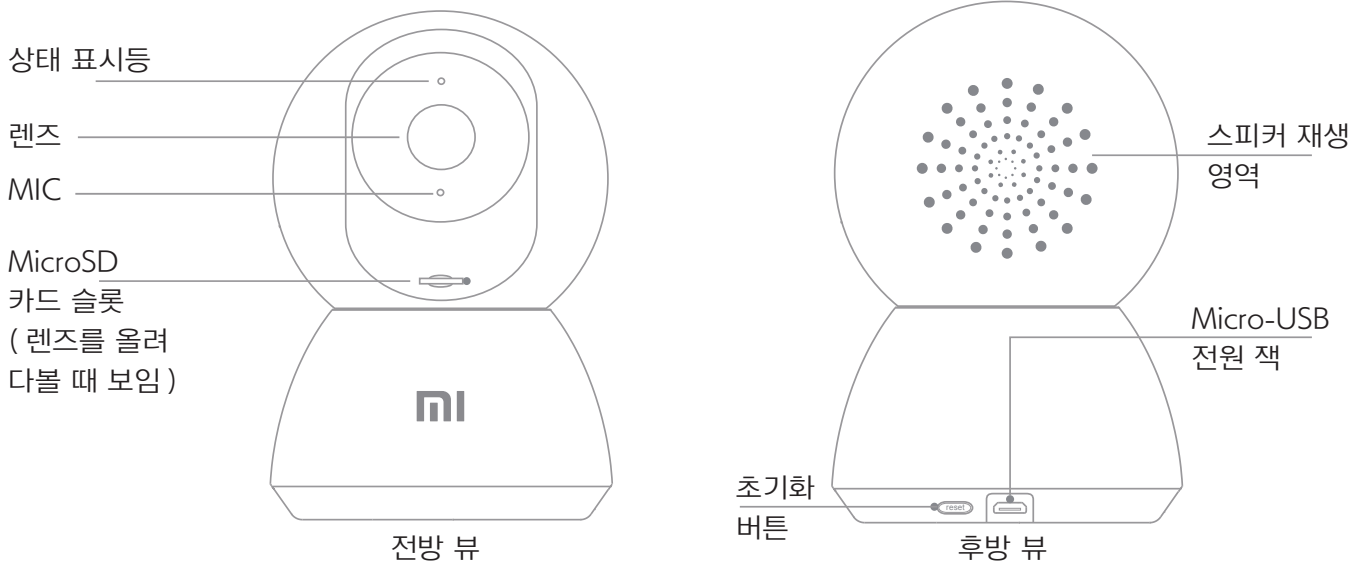

# Mi 홈 보안카메라 360° 1080p 사용설명서

제품 사용 전에 본 사용 설명서를 자세히 읽고 보관하십시오

## 제품 소개

패키지 구성 : Mi 홈 보안카메라 360° 1080P, 전원 어댑터, 벽면 액세서리 키트, 전원 케이블, 설명서

## 설치

Mi 360 도 웹캠 1080p 를 책상, 식탁, 커피 테이블 등에 올려 두거나 벽에 고정시킬 수 있습니다.

4. Mi 웹캠 밑면의 홈을 밑면의 볼록한 부분에 맞춘 다음 눌러서 임의의 한 쪽 방향으로 돌려서 제자리에 고정합니다.