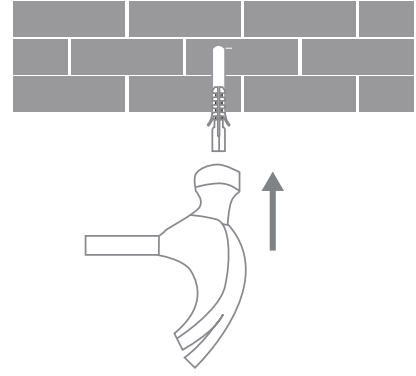

## 설치

Mi 360 도 웹캠 1080p 를 책상, 식탁, 커피 테이블 등에 올려 두거나 벽에 고정시킬 수 있습니다.

### 벽걸이 설치

1. 받침대의 구멍 거리에 따라 드릴 도구를 사용하여 벽에 두 개의 구멍을 뚫습니다. 구멍을 뚫기 전에 연필로 벽에 먼저 위치를 표시하는 것이 좋습니다. 구멍 직경 : 6mm, 구멍 깊이 : 25mm

2. 두 개의 플라스틱 확장 너트를 벽에 끼웁니다.

3. 받침대의 화살표가 있는 면을 위로 하여 나사를 구멍에 끼우고 벽의 확장 너트에 돌려서 고정합니다.

4. Mi 웹캠 밑면의 홈을 밑면의 볼록한 부분에 맞춘 다음 눌러서 임의의 한 쪽 방향으로 돌려서 제자리에 고정합니다.