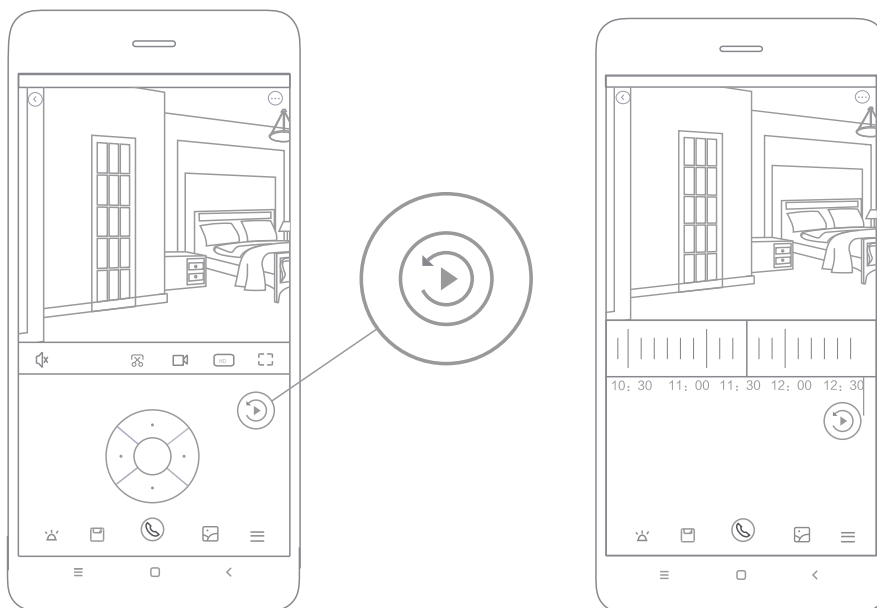

## 실시간 보기

미홈을 열고 이미 연결된 Mi 360 도 웹캠 1080p 를 선택하여 실시간 브라우 징을 진행합니다. 카메라의 제어 인터페이스를 통해 카메라의 선명도, 수평 및 수직 각도를 조정하고, 화면 캡처와 녹화 및 원격 통화 등의 작업도 가능합 니다.

주의: 본 그림은 참고용이며, 미홈 플랫폼 버전과 휴대전화 시스템이 다를 경우 페 이지 표시에 약간의 차이가 날 수 있습니다.

## 적외선 야간 관측 지원

카메라는 주변 광선의 변화 정도에 따라 밤에는 야간 관측 모드로 자동 전환됩니다. 내장된 6 개의 적외선 야간 관측 조명으로 최대 9 미터의 야간 관측이 가능하며, 어두운 곳에서도 선명한 촬영을 할 수 있습니다.

적외선 야간 관측 렌더링

주의: 본 그림은 참고용이며, 미흡 플랫폼 버전과 휴대전화 시스템이 다를 경우 페이지 표시에 약간의 차이가 날 수 있습니다.

## 기록 재생

Mi 360 도 웹캠 1080p 에 겸용 가능한 MicroSD 메모리 카드가 설치된 후에 만 기록 재생 기능을 사용할 수 있습니다. MicroSD 메모리 카드가 설치되고 장치가 켜지면 카메라가 자동으로 비디오 녹화를 시작합니다. 미흡 앱의 Mi 360 도 웹캠 1080p 제어 인터페이스에서 기록 재생 버튼을 클릭하여 재생 인터페이스로 들어간 후, 시간 축을 드래그하여 재생할 시간대를 선택합니다.