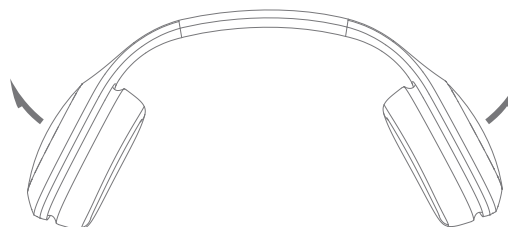

## Fonctions des boutons

Appels entrants :

Appuyer une fois pour répondre

Maintenir la touche enfoncée  
pour refuser l'appel

Musique :

Appuyer une fois pour lire/  
mettre en pause

Appuyer deux fois pour  
passer à la piste suivante

Appuyer trois fois pour  
passer à la piste précédente

L'arceau ajustable ajoute  
au confort de port.

Les écouteurs ajustables permettent  
un port confortable tout au long de la  
journée.

Ne tordez pas le casque. Une force  
excessive peut endommager le  
casque, voire le casser.